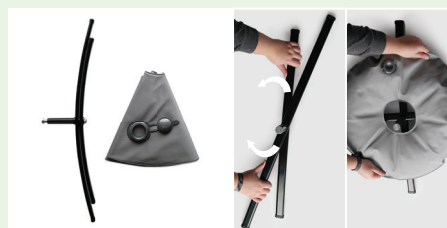

Kreuzfuß

Mit Wassersack zum Beschweren