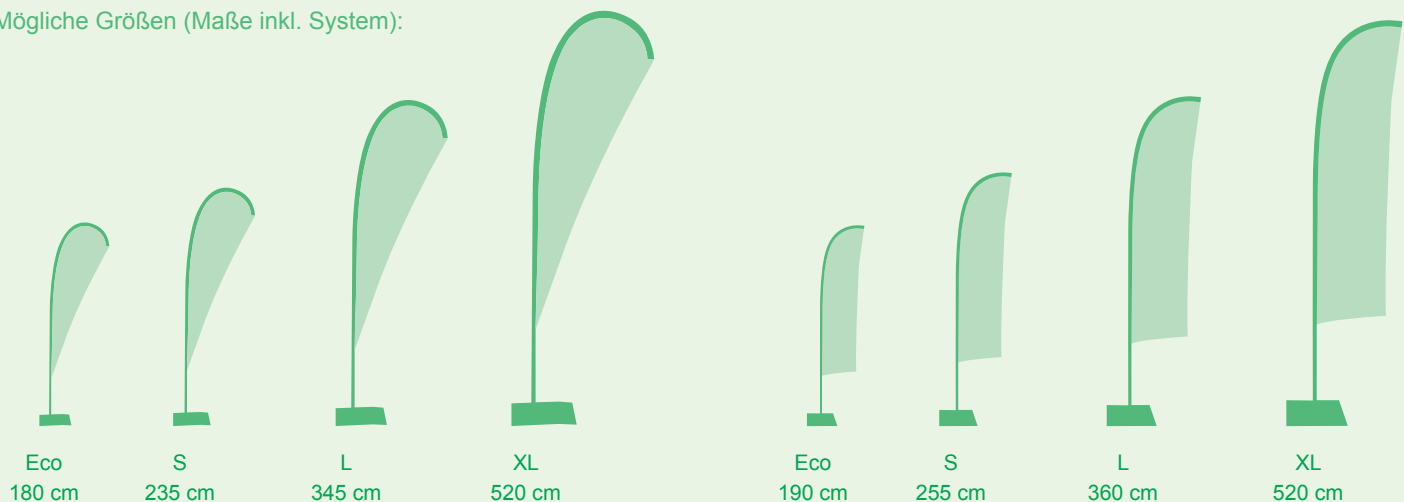

Beachflag

Formschöne, mobile Fahne

Die einfachste Art, Flagge zu zeigen. Die Beachflag ist ein bewährtes mobiles Werbedisplay und in sekundenschnelle aufgebaut.

Der Druck ist UV-, wetter- und waschbeständig. Er wird wahlweise mit weißem oder schwarzem Mastkanal konfektioniert, durch den das Gestänge geschoben wird und den Stoff in seiner charakteristischen Form zur Beachflag aufspannt.

Sie können zwischen den Fußvarianten Bodenplatte, Kreuzfuß oder Bodendübel wählen. Somit erhalten Sie für jeden Untergrund die ideale Lösung. Die Fahne ist immer drehbar gelagert und richtet sich so nach dem Wind aus.

Zum Erstellen der Druckdatei können Sie auf unserer Seite neben dem Produkt Beachflag eine Gestaltungsvorlage downloaden, in die Sie Ihr fertiges Layout nur noch einpflegen müssen.

Mögliche Größen (Maße inkl. System):